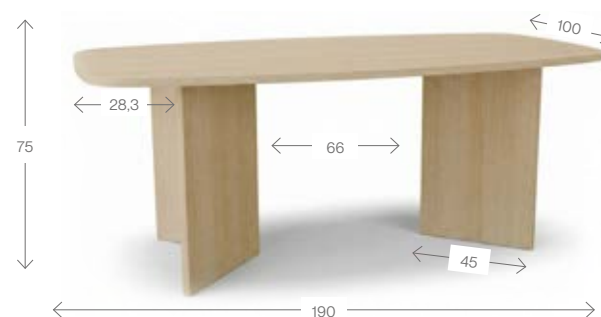

Ean

8016730058053

**Profondità ultra slim di soli
18 cm. Perfetta per ingressi
e spazi ridotti.**

EL3005 OLMO

Scarpiera 5 ante
8016730300527

Dimensioni
67x18x181,5

Confezione
1 box in kit

EL3004 OLMO